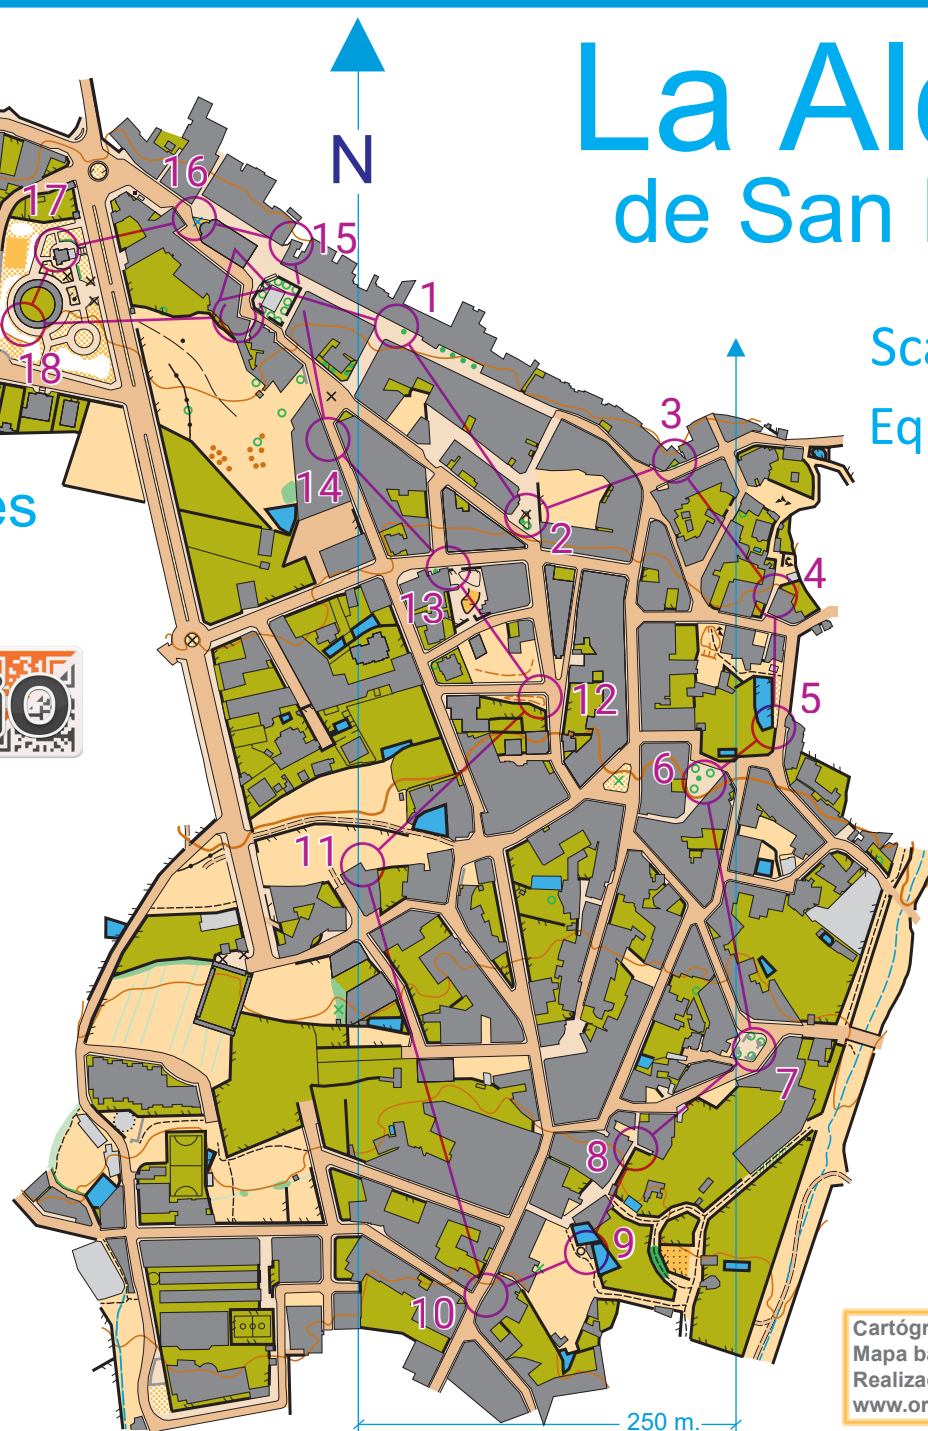

# La Aldea de San Nicolás

Scale 1:5000  
Equidist.: 5 m.

## Circuitos Permanentes Permanent Courses

La Aldea de San Nicolás		
Corto	2,2 km	
▶	Salida:	
1	111	Elemento especial
2	114	Hito
3	115	Edificio interior esquina N
4	116	Edificio
5	117	Estanque punta SE
6	118	Muro de piedra
7	121	Muro de piedra
8	125	Muro de piedra
9	124	Torre
10	126	Edificio
11	138	Edificio
12	134	Torre
13	136	Edificio
14	140	Edificio
15	108	Edificio interior esquina E
16	107	Valla
17	105	Edificio
18	104	Edificio
Navega 140 m hasta meta		

CARGAR / LOAD

START

FINISH

La posesión de este mapa no autoriza el acceso a la zona  
The possession of this map does not authorize access to the area

Cartógrafo: Ulises Ortiz Sánchez  
Mapa base: Grafcan  
Realización: Abril 2017  
[www.orientacioncanarias.com](http://www.orientacioncanarias.com)