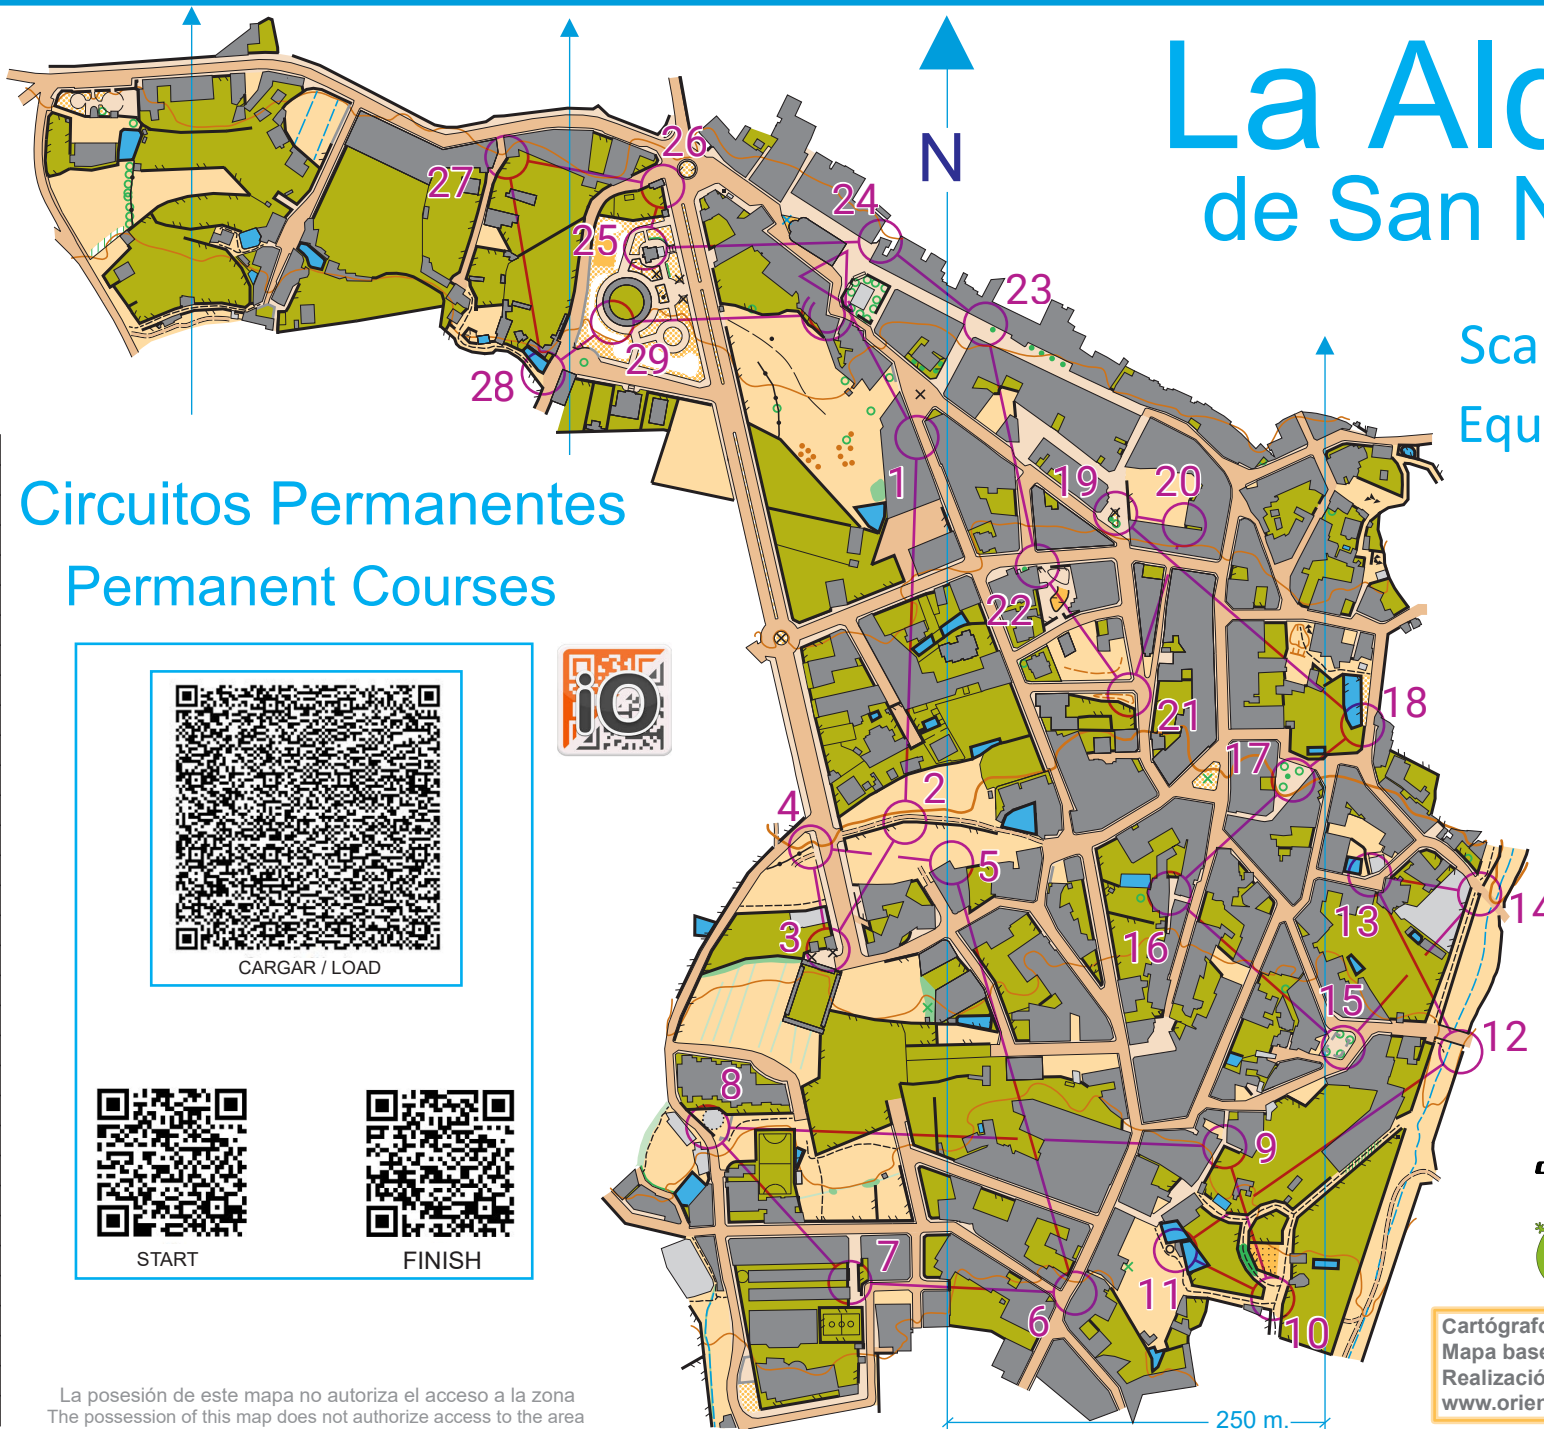

# La Aldea de San Nicolás

Scale 1:5000  
Equidist.: 5 m.

## Circuitos Permanentes Permanent Courses

La Aldea de San Nicolás	
Largo	4,0 km
▷	Salida:
1	140 Edificio
2	133 Valla
3	131 Muro de piedra
4	132 Muro de piedra
5	138 Edificio
6	126 Edificio
7	128 Edificio
8	129 Elemento especial
9	125 Muro de piedra
10	123 Muro de piedra
11	124 Torre
12	122 Muro de piedra
13	119 Muro de piedra
14	120 Muro de piedra
15	121 Muro de piedra
16	135 Edificio
17	118 Muro de piedra
18	117 Estanque punta SE
19	114 Hito
20	113 Edificio interior esquina SE
21	134 Torre
22	136 Edificio
23	111 Elemento especial
24	108 Edificio interior esquina E
25	105 Edificio
26	106 Edificio
27	139 Muro de piedra
28	103 Estanque punta SE
29	104 Edificio
Navega 140 m hasta meta	

CARGAR / LOAD

START

FINISH

La posesión de este mapa no autoriza el acceso a la zona  
The possession of this map does not authorize access to the area

Cartógrafo: Ulises Ortiz Sánchez  
Mapa base: Grafcan  
Realización: Abril 2017  
[www.orientacioncanarias.com](http://www.orientacioncanarias.com)