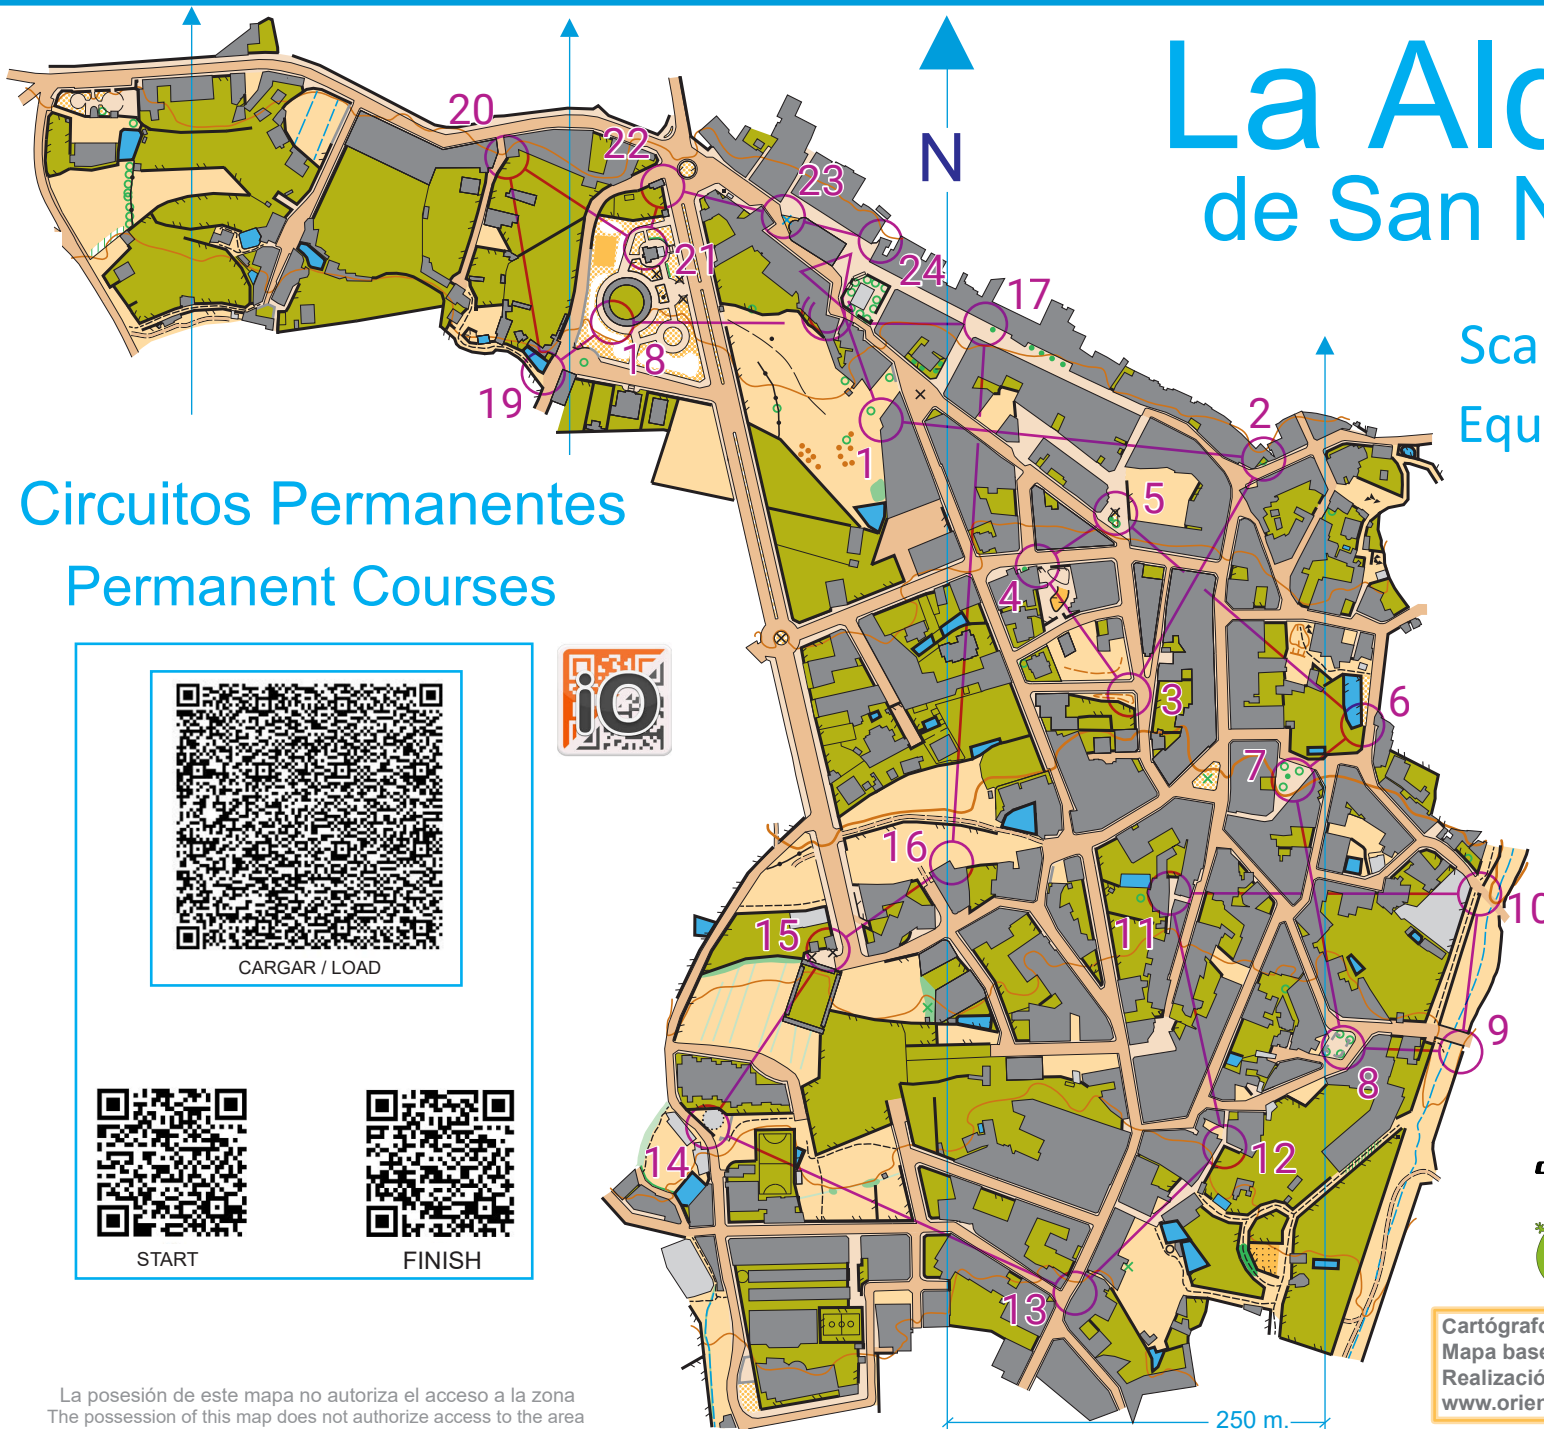

IBTRE. AYUNTAMIENTO DE LA ALDEA DE SAN NICOLÁS

# La Aldea de San Nicolás

Scale 1:5000  
Equidist.: 5 m.

## Circuitos Permanentes Permanent Courses

CARGAR / LOAD

START

FINISH

La Aldea de San Nicolás	
Medio	3,5 km
▷	Salida:
1	110 Edificio exterior esquina W
2	115 Edificio interior esquina N
3	134 Torre
4	136 Edificio
5	114 Hito
6	117 Estanque punta SE
7	118 Muro de piedra
8	121 Muro de piedra
9	122 Muro de piedra
10	120 Muro de piedra
11	135 Edificio
12	125 Muro de piedra
13	126 Edificio
14	129 Elemento especial
15	131 Muro de piedra
16	138 Edificio
17	111 Elemento especial
18	104 Edificio
19	103 Estanque punta SE
20	139 Muro de piedra
21	105 Edificio
22	106 Edificio
23	107 Valla
24	108 Edificio interior esquina E
Navega 60 m hasta meta	

La posesión de este mapa no autoriza el acceso a la zona  
The possession of this map does not authorize access to the area

Cartógrafo: Ulises Ortiz Sánchez  
Mapa base: Grafcan  
Realización: Abril 2017  
[www.orientacioncanarias.com](http://www.orientacioncanarias.com)